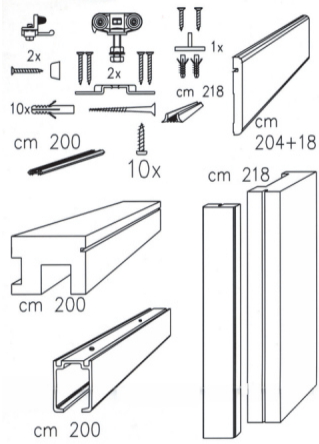

Kit Travetto completo para instalar todo tipo de puertas correderas de madera 80 Kg de peso máximo (por el exterior de la pared)

El kit permite la colocación de cualquier puerta corredera a la vista y paralela a la pared.

La puerta queda suspendida de una guía compuesta por un travesaño de madera con carril de aluminio, rematado con un cubreguías de madera.

Se puede adaptar la puerta que actualmente se tenga aunque sea abatible, adaptando la misma a corredera, o con una nueva.

El resultado es una solución práctica y estética de rápida y fácil ejecución sin obras al alcance de cualquiera.

SUMINISTRO DEL KIT 80 KG DE CARGA COMPUESTO DE:

- 1 Travesaño de madera con cubreguía de 2 ml.
- 1 Cerradero vertical con tapa 2.25 ml.
- 1 Carril de aluminio 2 ml.
- 2 Juegos de ruedas.
- 1 Retenedor de cierre.
- 2 colgaderos puerta.
- 1 Pivote guía suelo. Tacos y tornillería.